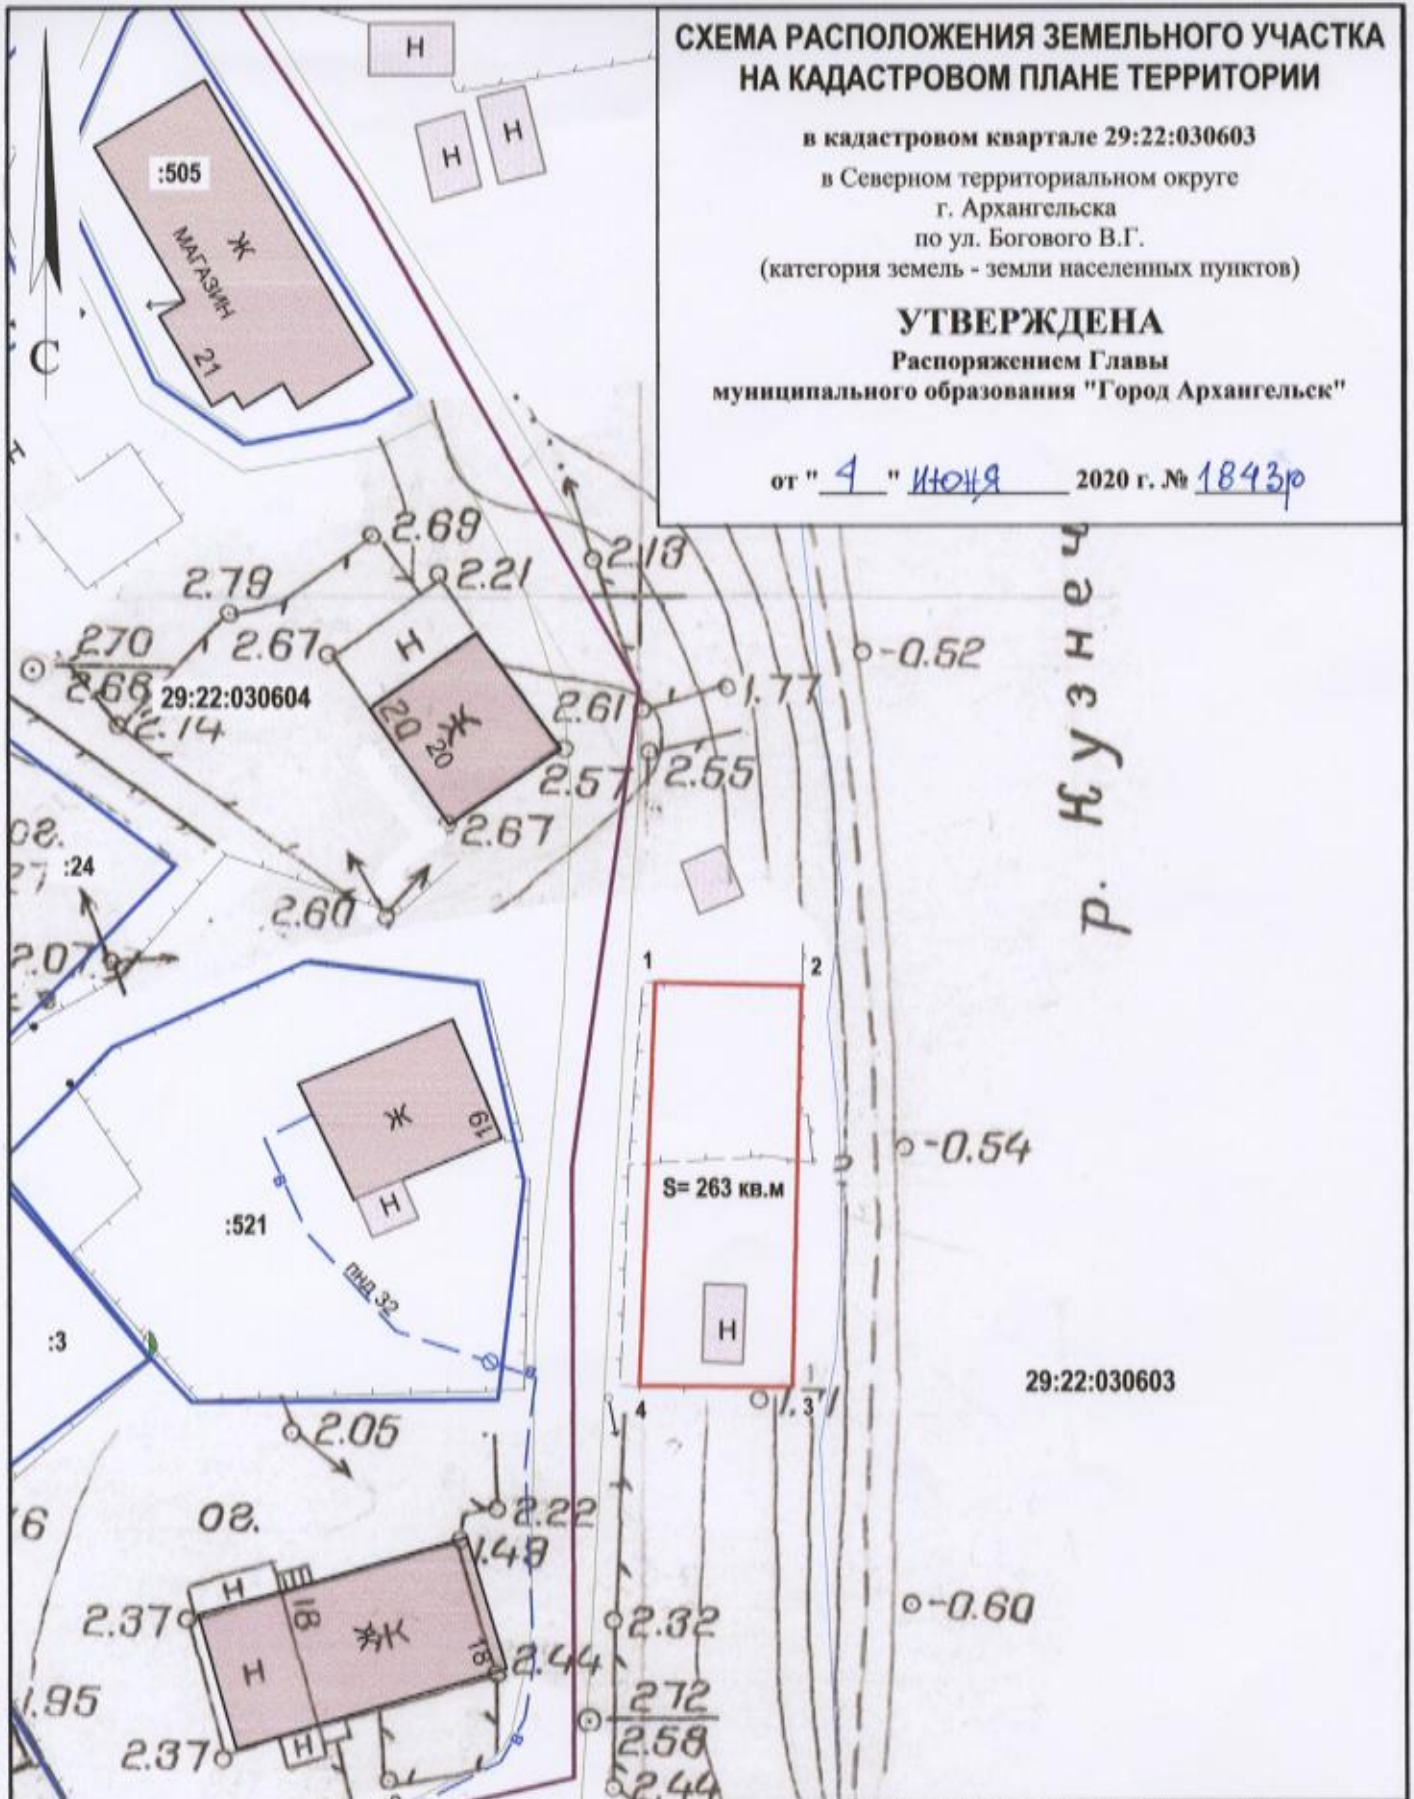

СХЕМА РАСПОЛОЖЕНИЯ ЗЕМЕЛЬНОГО УЧАСТКА НА КАДАСТРОВОМ ПЛАНЕ ТЕРРИТОРИИ

в кадастровом квартале 29:22:030603
в Северном территориальном округе
г. Архангельска
по ул. Богового В.Г.
(категория земель - земли населенных пунктов)

УТВЕРЖДЕНА
Распоряжением Главы
муниципального образования "Город Архангельск"

от " 4 " Июня 2020 г. № 1843/р

Система координат МСК-29

Условный номер земельного участка

Площадь земельного участка 263 кв.м

Обозначение
характерных
точек границ

координаты, м

X Y

1	659926.33	2522632.67
2	659926.47	2522642.34
3	659899.97	2522642.73
4	659899.66	2522632.60

УСЛОВНЫЕ ОБОЗНАЧЕНИЯ:

- изображение границ образуемого земельного участка
- изображение границ учтенных земельных участков
- 29:22:030603 номер кадастрового квартала
- :521 кадастровый номер земельного участка

Масштаб 1 : 500