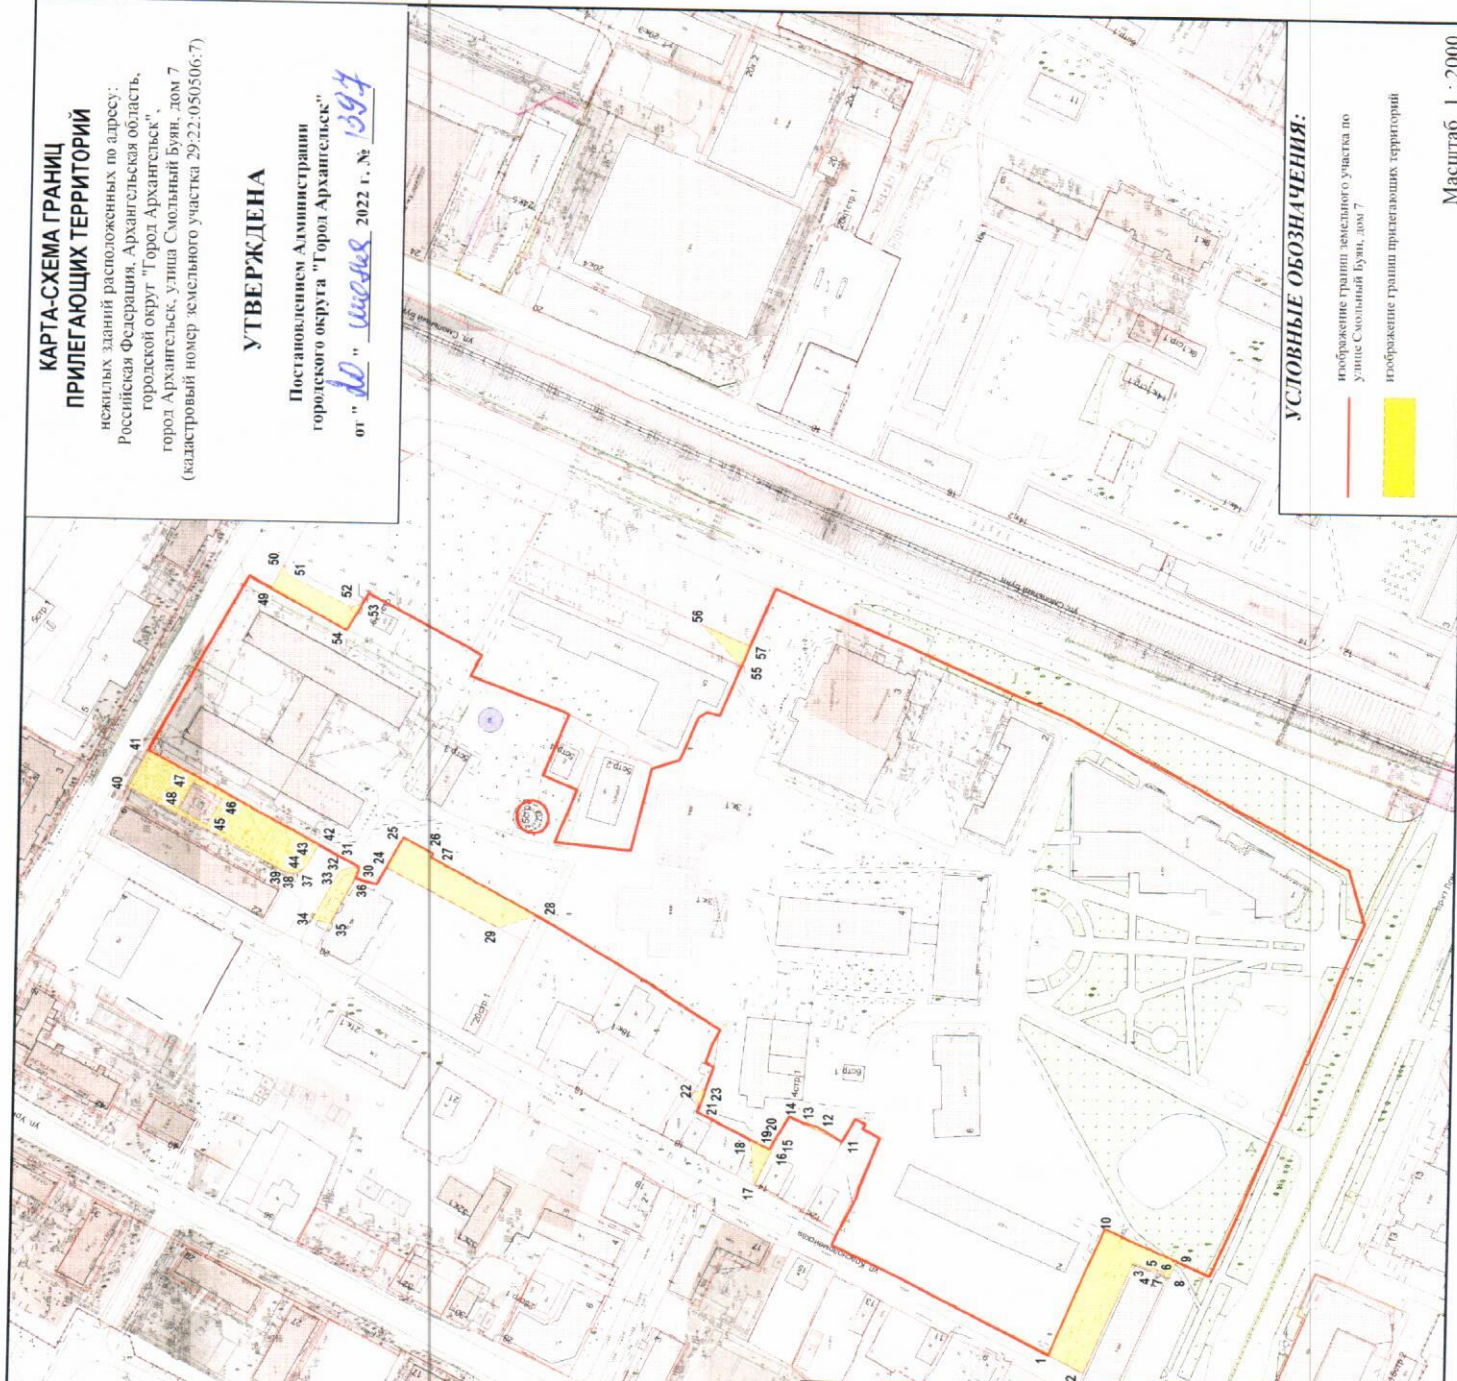

КАРТА-СХЕМА ГРАНИЦ ПРИЛЕГАЮЩИХ ТЕРРИТОРИЙ

нежилых зданий расположенных по адресу:
Российская Федерация, Архангельская область,
городской округ "Город Архангельск",
город Архангельск, улица Смольный Буль, дом 7
(кадастровый номер земельного участка 29:22:050506:7)

УТВЕРЖДЕНА

Постановлением Администрации
городского округа "Город Архангельск"

от "10" *сентября* 2022 г. № *1397*

УСЛОВНЫЕ ОБОЗНАЧЕНИЯ:

- изображение границ земельного участка по
  улице Смольный Буль, дом 7
- изображение границ прилегающих территорий

Масштаб 1 : 2000

Система координат МСК-29

Облачение характерных точек границ	координаты, м		Облачение характерных точек границ	координаты, м	
	X	Y		X	Y
1	650414.69	2521446.72	30	650693.30	2521622.86
2	650400.89	2521440.45	31	650695.51	2521623.21
3	650383.69	2521488.14	32	650697.49	2521622.84
4	650376.83	2521482.40	33	650700.55	2521621.19
5	650376.53	2521483.20	34	650709.90	2521602.06
6	650371.46	2521481.28	35	650703.15	2521600.50
7	650371.80	2521480.39	36	650694.26	2521619.30
8	650369.55	2521479.49	37	650718.85	2521619.46
9	650366.94	2521486.31	38	650720.27	2521619.55
10	650395.52	2521498.15	39	650722.60	2521620.50
11	650499.51	2521526.76	40	650784.35	2521649.96
12	650510.00	2521532.30	41	650777.40	2521664.54
13	650516.02	2521533.61	42	650709.32	2521631.42
14	650520.80	2521535.59	43	650713.64	2521622.73
15	650526.49	2521523.15	44	650754.39	2521620.00
16	650527.15	2521520.84	45	650764.06	2521641.06
17	650532.79	2521507.72	46	650751.85	2521645.93
18	650535.15	2521525.71	47	650757.86	2521648.96
19	650527.45	2521522.18	48	650760.41	2521644.02
20	650555.67	2521525.35	49	650733.18	2521730.36
21	650538.84	2521538.04	50	650728.87	2521739.72
22	650536.84	2521542.78	51	650727.38	2521735.79
23	650583.90	2521543.68	52	650701.81	2521724.61
24	650682.48	2521623.98	53	650697.66	2521726.07
25	650676.40	2521636.07	54	650703.16	2521715.52
26	650664.94	2521630.55	55	650549.15	2521710.00
27	650665.68	2521628.98	56	650564.88	2521725.19
28	650623.39	2521608.27	57	650546.23	2521717.88
29	650637.57	2521602.69