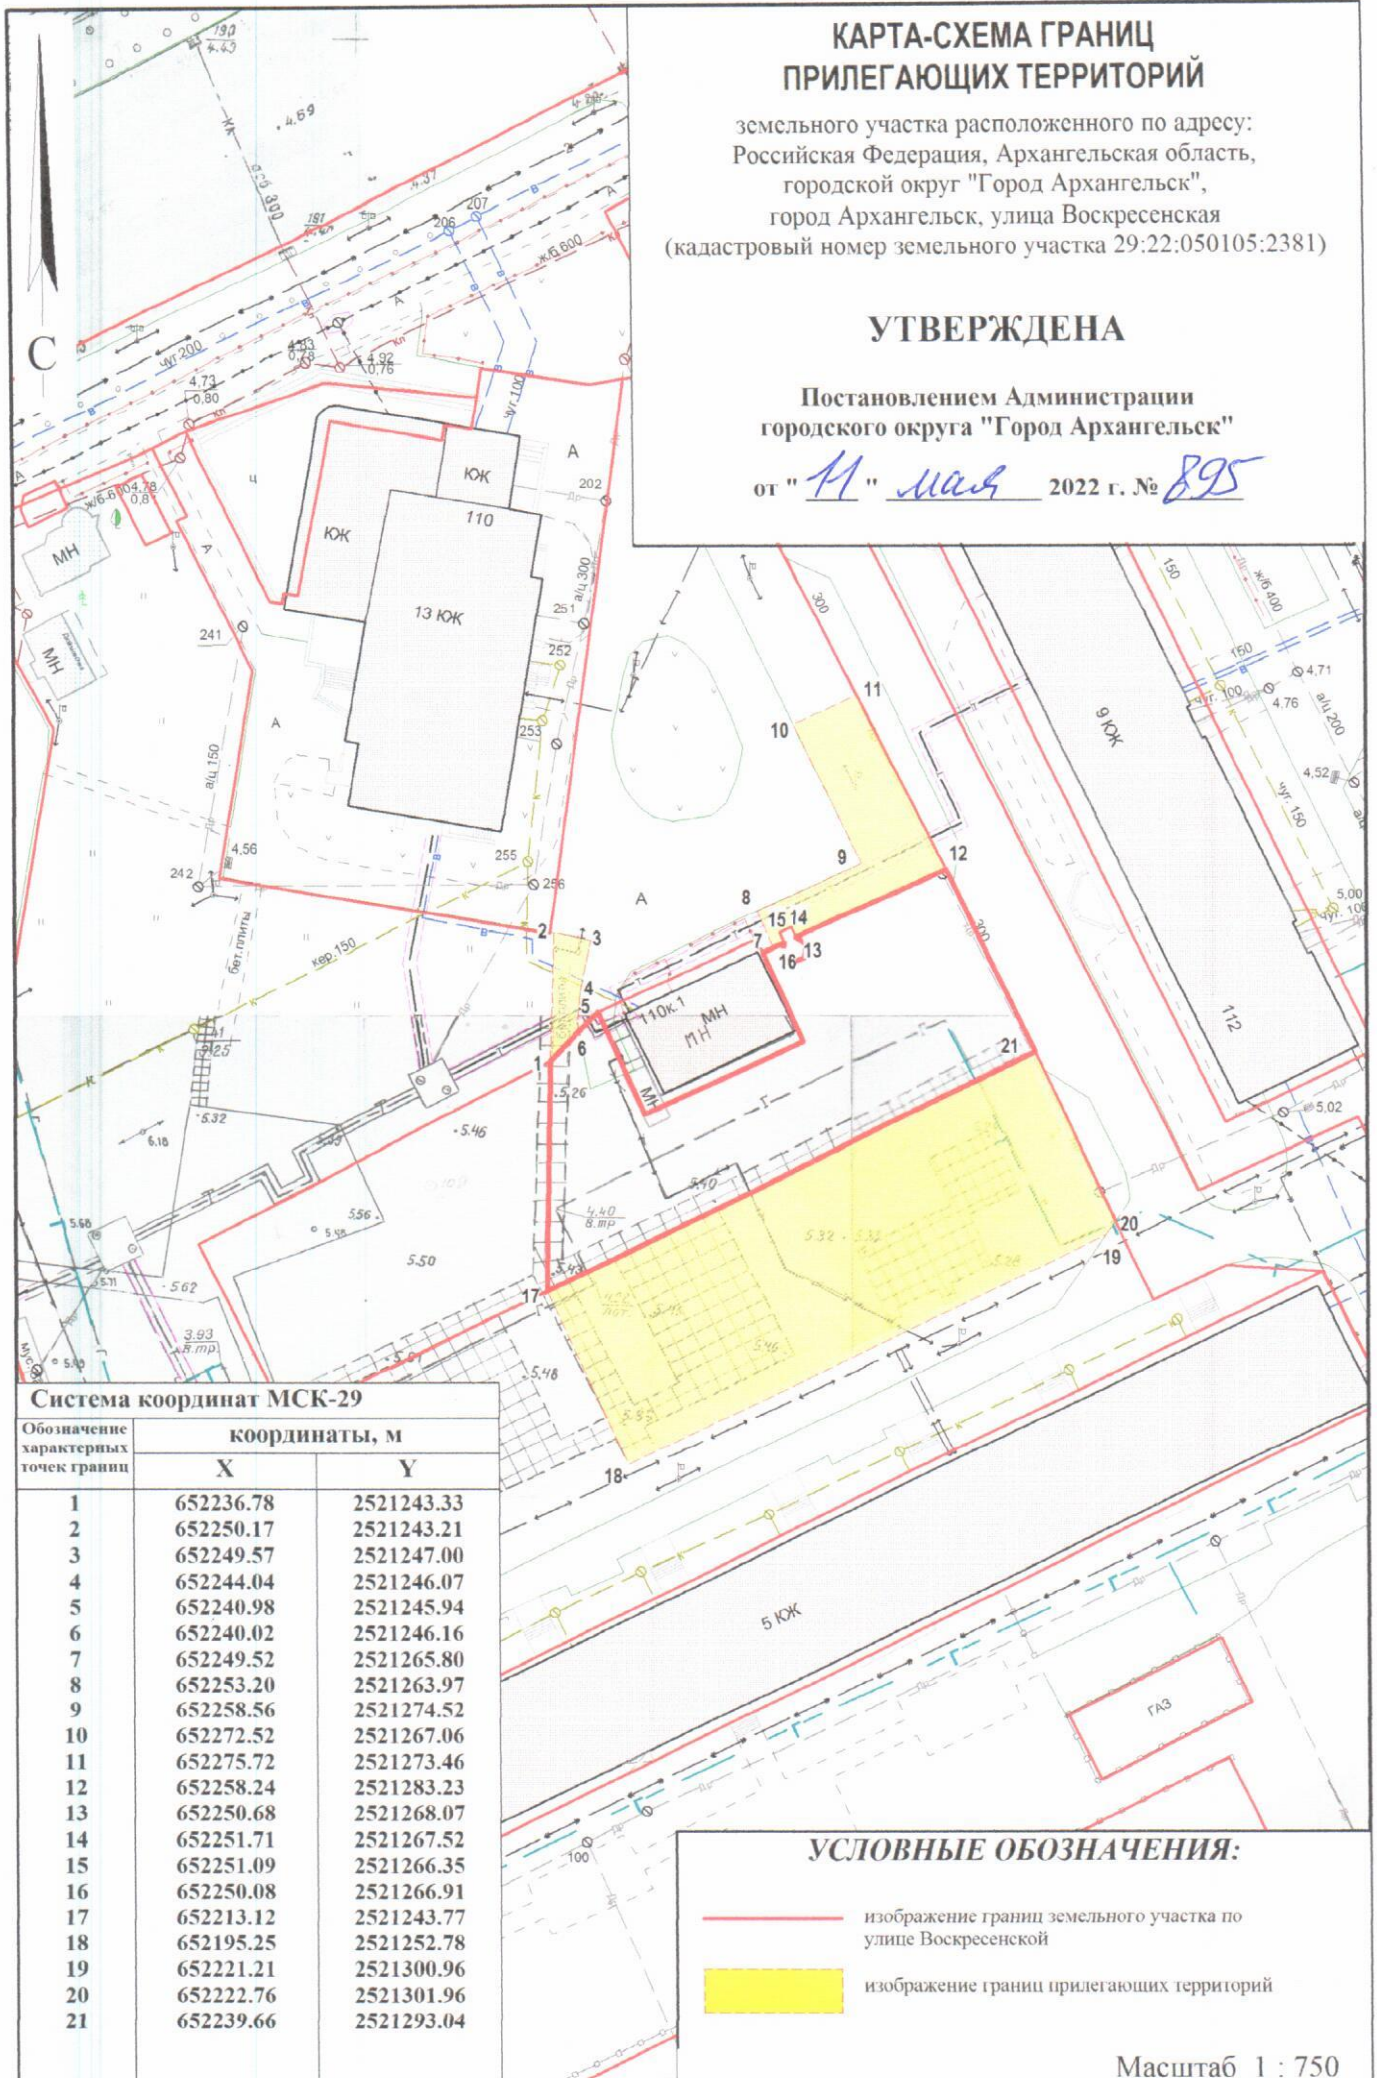

КАРТА-СХЕМА ГРАНИЦ ПРИЛЕГАЮЩИХ ТЕРРИТОРИЙ

земельного участка расположенного по адресу:
Российская Федерация, Архангельская область,
городской округ "Город Архангельск",
город Архангельск, улица Воскресенская
(кадастровый номер земельного участка 29:22:050105:2381)

УТВЕРЖДЕНА

Постановлением Администрации
городского округа "Город Архангельск"

от "11" мая 2022 г. № 895

Система координат МСК-29

| Обозначение характерных точек границ | координаты, м | |
|--|---------------|------------|
| | X | Y |
| 1 | 652236.78 | 2521243.33 |
| 2 | 652250.17 | 2521243.21 |
| 3 | 652249.57 | 2521247.00 |
| 4 | 652244.04 | 2521246.07 |
| 5 | 652240.98 | 2521245.94 |
| 6 | 652240.02 | 2521246.16 |
| 7 | 652249.52 | 2521265.80 |
| 8 | 652253.20 | 2521263.97 |
| 9 | 652258.56 | 2521274.52 |
| 10 | 652272.52 | 2521267.06 |
| 11 | 652275.72 | 2521273.46 |
| 12 | 652258.24 | 2521283.23 |
| 13 | 652250.68 | 2521268.07 |
| 14 | 652251.71 | 2521267.52 |
| 15 | 652251.09 | 2521266.35 |
| 16 | 652250.08 | 2521266.91 |
| 17 | 652213.12 | 2521243.77 |
| 18 | 652195.25 | 2521252.78 |
| 19 | 652221.21 | 2521300.96 |
| 20 | 652222.76 | 2521301.96 |
| 21 | 652239.66 | 2521293.04 |

УСЛОВНЫЕ ОБОЗНАЧЕНИЯ:

- изображение границ земельного участка по улице Воскресенской
- изображение границ прилегающих территорий

Масштаб 1 : 750