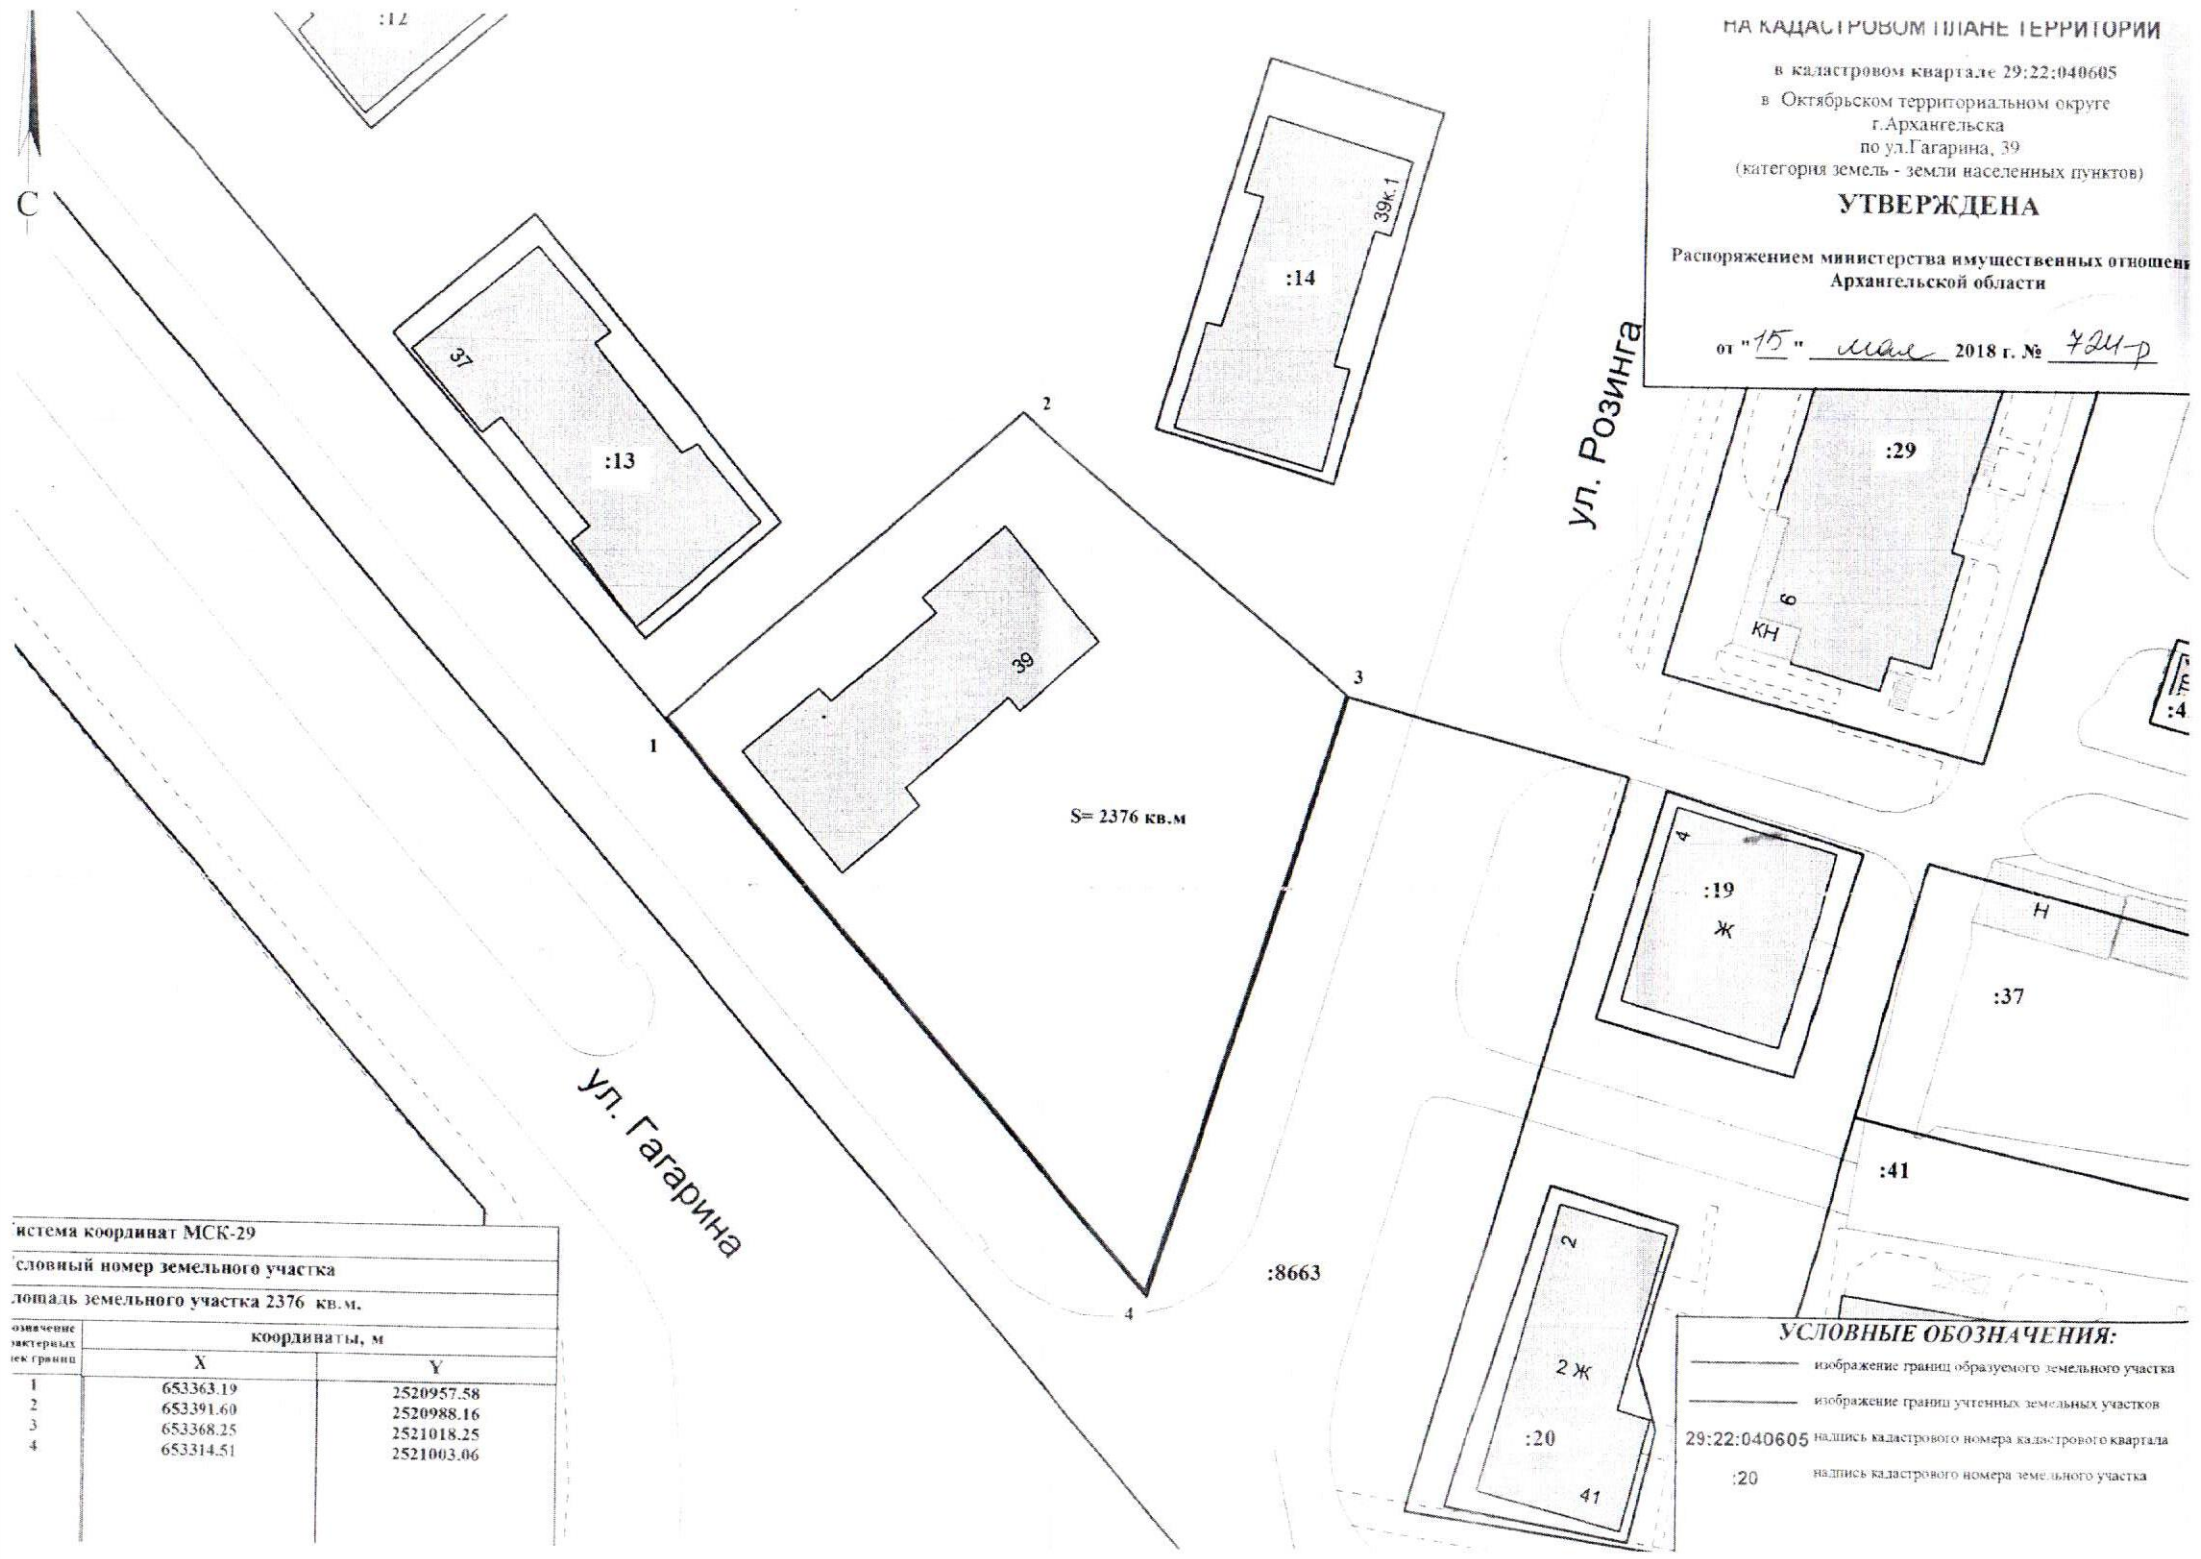

НА КАДАСТРОВИМ ПЛАНЕ ТЕРРИТОРИИ

в кадастровом квартале 29:22:040605
в Октябрьском территориальном округе
г.Архангельска
по ул.Гагарина, 39
(категория земель - земли населенных пунктов)

УТВЕРЖДЕНА

Распоряжением Министерства имущественных отношений
Архангельской области

от "15" мая 2018 г. № 424-р

S= 2376 кв.м

Ул. Гагарина

Ул. Розинга

система координат МСК-29		
словный номер земельного участка		
площадь земельного участка 2376 кв.м.		
	координаты, м	
описание вершин тек границ	X	Y
1	653363.19	2520957.58
2	653391.60	2520988.16
3	653368.25	2521018.25
4	653314.51	2521003.06

УСЛОВНЫЕ ОБОЗНАЧЕНИЯ:

- изображение границ образуемого земельного участка
- изображение границ учтенных земельных участков
- 29:22:040605 надпись кадастрового номера кадастрового квартала
- :20 надпись кадастрового номера земельного участка