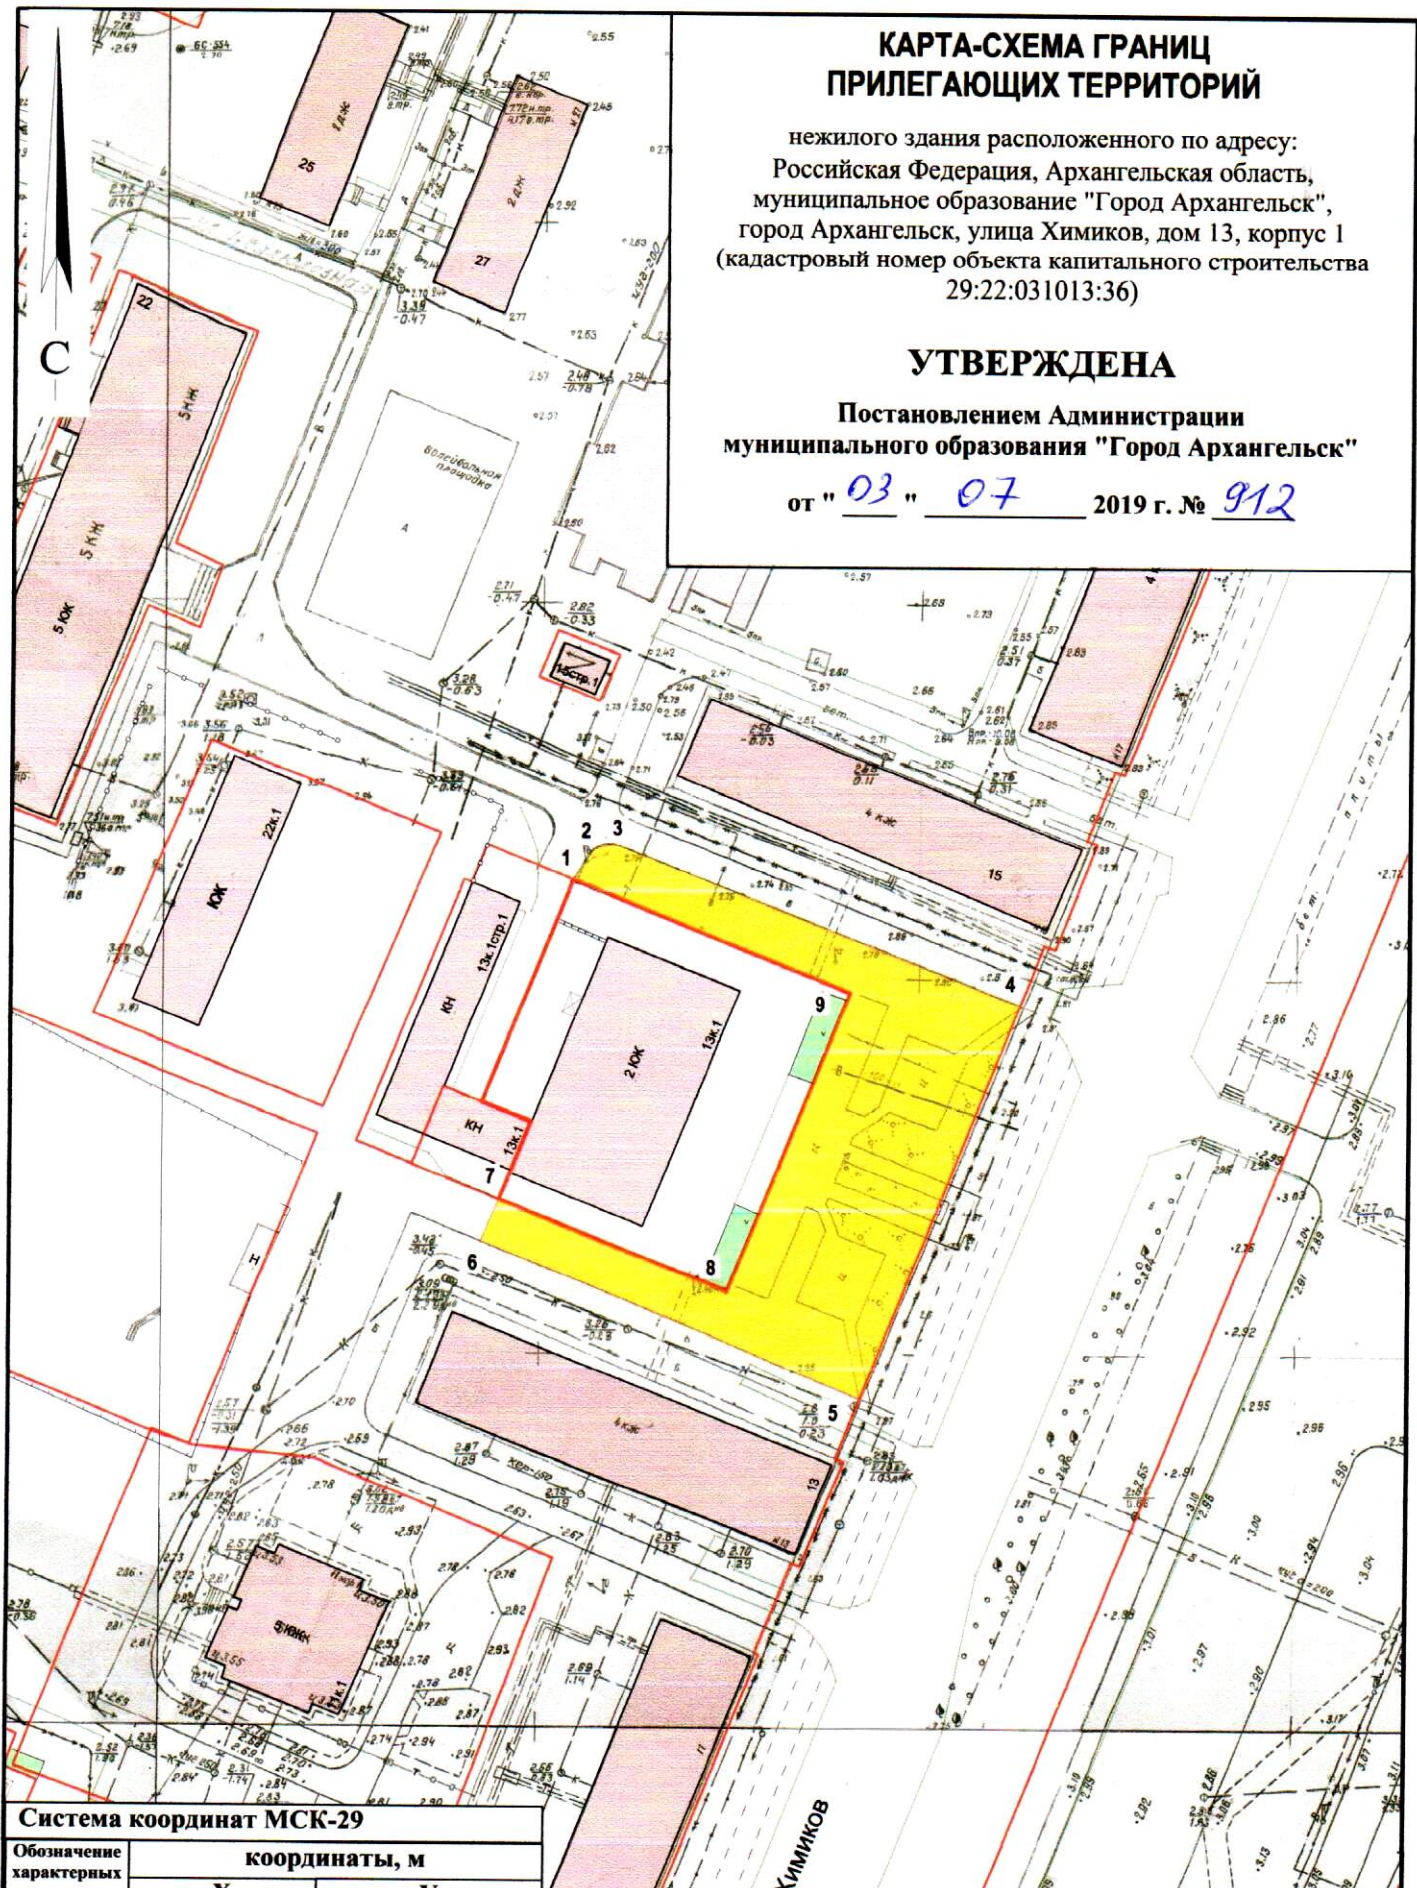

# КАРТА-СХЕМА ГРАНИЦ ПРИЛЕГАЮЩИХ ТЕРРИТОРИЙ

нежилого здания расположенного по адресу:  
Российская Федерация, Архангельская область,  
муниципальное образование "Город Архангельск",  
город Архангельск, улица Химиков, дом 13, корпус 1  
(кадастровый номер объекта капитального строительства  
29:22:031013:36)

### Система координат МСК-29

Обозначение характерных точек границ	координаты, м	
	X	Y
1	657912.09	2522612.90
2	657916.33	2522615.41
3	657917.09	2522618.03
4	657897.87	2522672.62
5	657844.60	2522653.77
6	657863.67	2522602.72
7	657869.31	2522604.93
8	657858.24	2522635.60
9	657898.64	2522650.17

### УСЛОВНЫЕ ОБОЗНАЧЕНИЯ:

-  изображение границ земельного участка по ул. Химиков, дом 13, корпус 1
-  изображение границ прилегающих территорий

Масштаб 1 : 1000