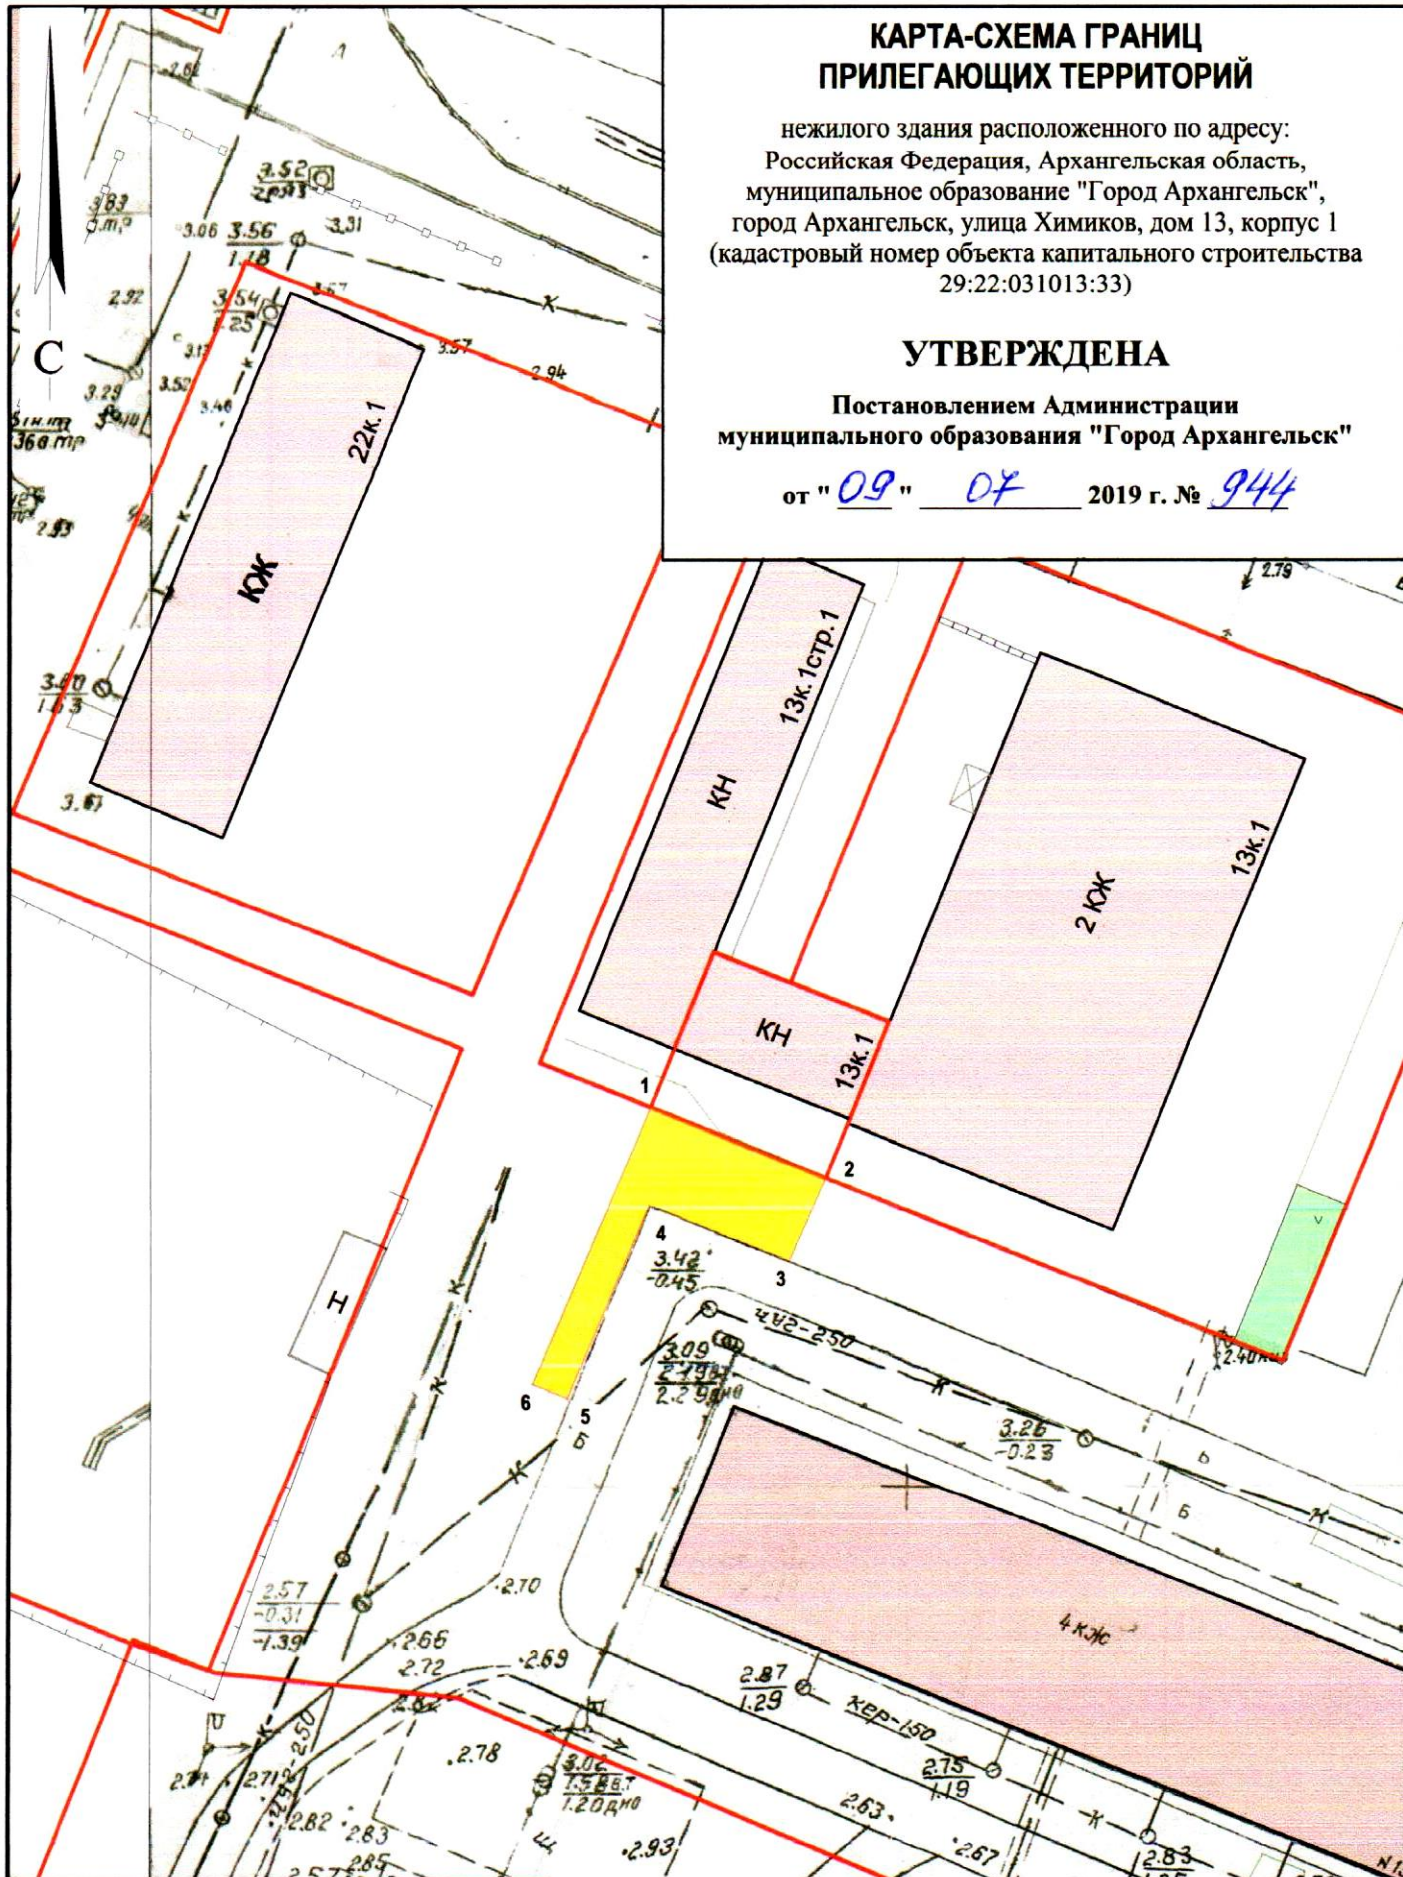

КАРТА-СХЕМА ГРАНИЦ ПРИЛЕГАЮЩИХ ТЕРРИТОРИЙ

нежилого здания расположенного по адресу:
Российская Федерация, Архангельская область,
муниципальное образование "Город Архангельск",
город Архангельск, улица Химиков, дом 13, корпус 1
(кадастровый номер объекта капитального строительства
29:22:031013:33)

УТВЕРЖДЕНА

Постановлением Администрации
муниципального образования "Город Архангельск"

от "09" 07 2019 г. № 944

Система координат МСК-29

Обозначение характерных точек границ	координаты, м	
	X	Y
1	657873.55	2522593.18
2	657869.31	2522604.93
3	657863.67	2522602.72
4	657867.02	2522593.33
5	657853.99	2522588.45
6	657854.84	2522586.09

УСЛОВНЫЕ ОБОЗНАЧЕНИЯ:

- изображение границ земельного участка по ул. Химиков, дом 13, корпус 1
- изображение границ прилегающих территорий

Масштаб 1 : 500