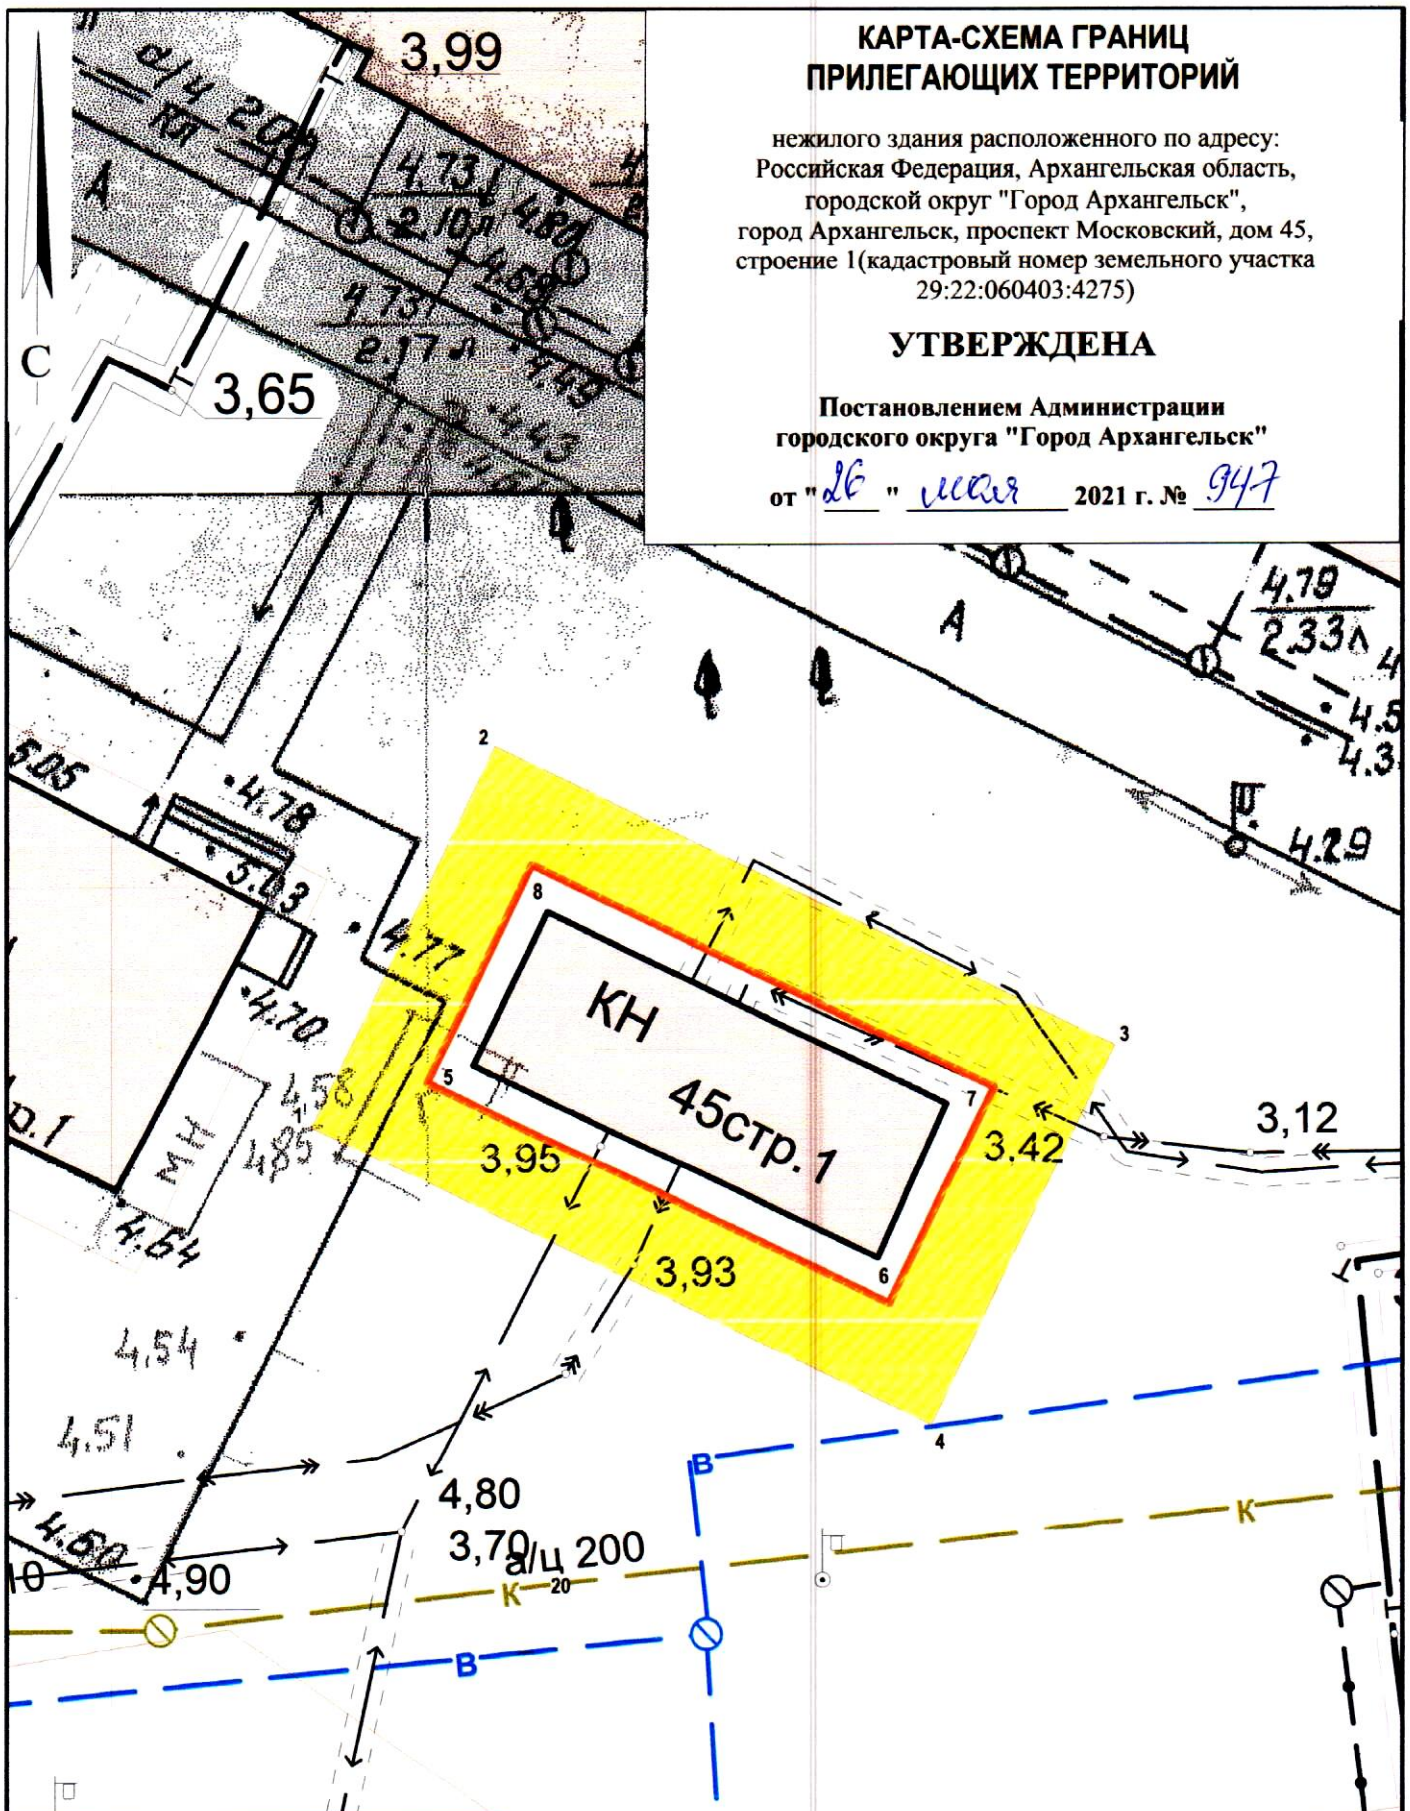

КАРТА-СХЕМА ГРАНИЦ ПРИЛЕГАЮЩИХ ТЕРРИТОРИЙ

нежилого здания расположенного по адресу:
Российская Федерация, Архангельская область,
городской округ "Город Архангельск",
город Архангельск, проспект Московский, дом 45,
строение 1 (кадастровый номер земельного участка
29:22:060403:4275)

УТВЕРЖДЕНА

Постановлением Администрации
городского округа "Город Архангельск"

от "26" мая 2021 г. № 947

Система координат МСК-29

Обозначение характерных точек границ	координаты, м	
	X	Y
1	650821.70	2523926.97
2	650834.54	2523932.57
3	650825.42	2523953.48
4	650812.58	2523947.88
5	650823.33	2523930.74
6	650816.53	2523946.33
7	650823.87	2523949.53
8	650830.67	2523933.94

УСЛОВНЫЕ ОБОЗНАЧЕНИЯ:

- изображение границ земельного участка по проспекту Московскому
- изображение границ прилегающих территорий

Масштаб 1 : 250